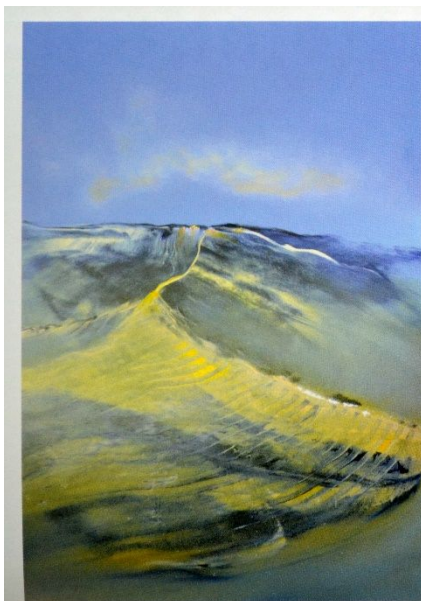

Hinrich JW Schüler
Stipendiat 2018 Künstlerhaus Hooksiel
„Nähe und Unendlichkeit“
Malerei
2. September bis 14. Oktober 2018

Die Malerei Hinrich JW Schülers ist inspiriert vom Licht und der Weite norddeutscher, amerikanischer und australischer Küsten- und Wüstenlandschaften. Licht, Farbe und Raum sind dabei bestimmende Elemente: „*Wüsten, Küstenlandschaften, endlose Weiten und karge Orte interessieren mich schon seit jeher. Im Atelier findet beim künstlerischen Schaffen eine Reduktion auf das Wesentliche statt. Die auf diese Weise entstehenden Werke loten Verbindungen und Übergänge zwischen realer Naturanschauung und Abstraktion aus, bewegen sich in diesem spannungsvollen Grenzbereich und ziehen daraus ihre Energie. Die Gemälde zeigen dabei kein (foto-) realistisches "Was-ich-gesehen-habe", sondern spiegeln atmosphärische Erfahrungen wider. Persönliche Erlebnisse werden Anlass zur Malerei, nicht die Absicht einer genauen Abbildung des Vorgefundenen*“ (Hinrich Schüler)