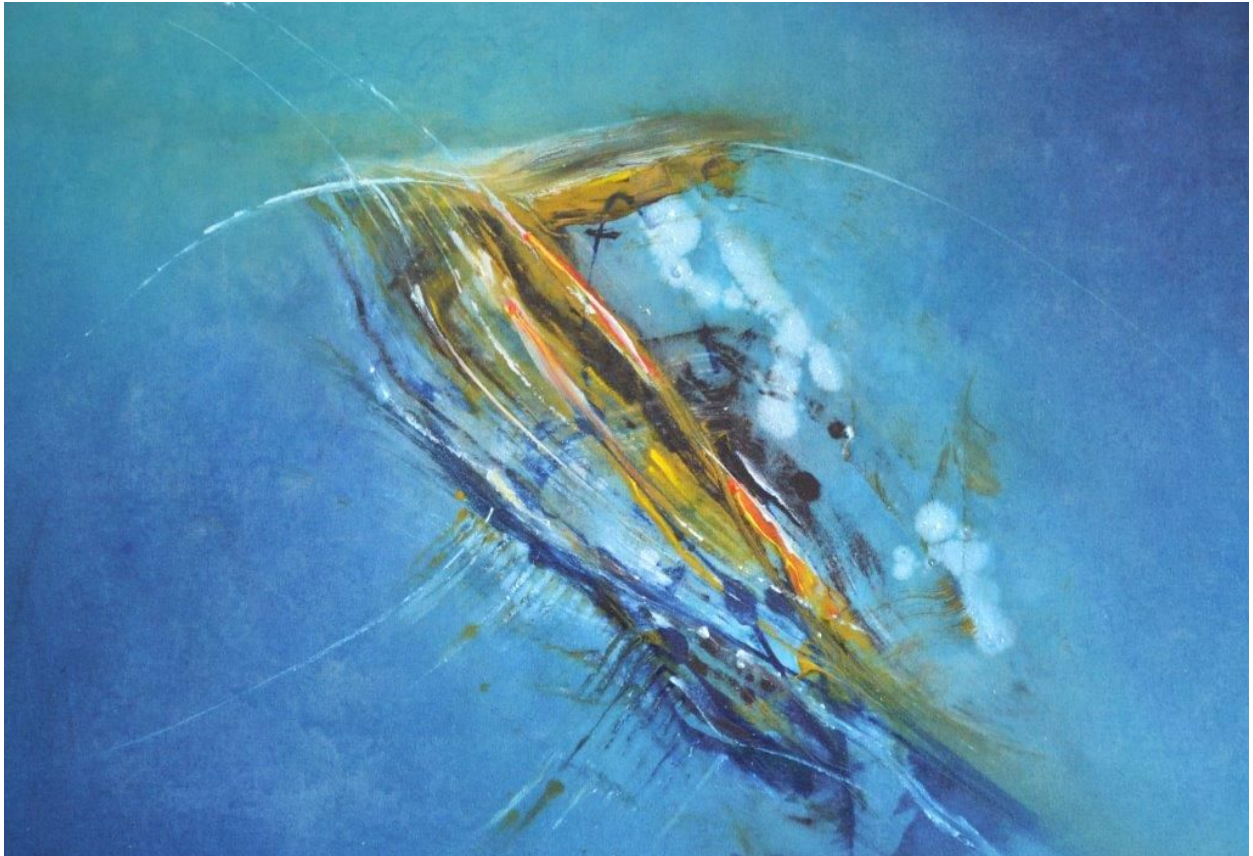

Mein Stipendium wird für 2 Tage unterbrochen werden für die Veranstaltung
„KUNSTPUNKTE – offene Ateliers in Düsseldorf“, **Atelier Hinrich JW Schüler**
SA 15. Sept. 2018: 14:00 – 20:00 Uhr, SO 16. Sept. 2018: 12:00 – 18:00 Uhr,
Atelier Hinrich JW Schüler, Villa Wandershof/Grafenberg, Rennbahnstr. 22, 40629 Düsseldorf
An den beiden Tagen bin ich im Düsseldorfer Atelier und zeige allerneueste
„Abstrakte Landschaften“ und neue „AQUASPHERE“-Werke.

Hinrich Schüler „Aquasphere 1-2018“, Acryl/Baumwollsegeltuch, 70 cm x 100 cm

Große Teile meiner neuen „AQUASPHERE“-Serie plus ähnliche frühere Werke zu diesem Thema werden **ausgestellt in Schneverdingen:**

„Hinrich JW Schüler – AQUASPHERE“

Showroom PLAN:A - Atelier Anne Schwabe, Weststraße 5,
29640 Schneverdingen (bei HH, HB, H)

Vernissage: Sonntag, 04.11.2018 um 15:00 Uhr